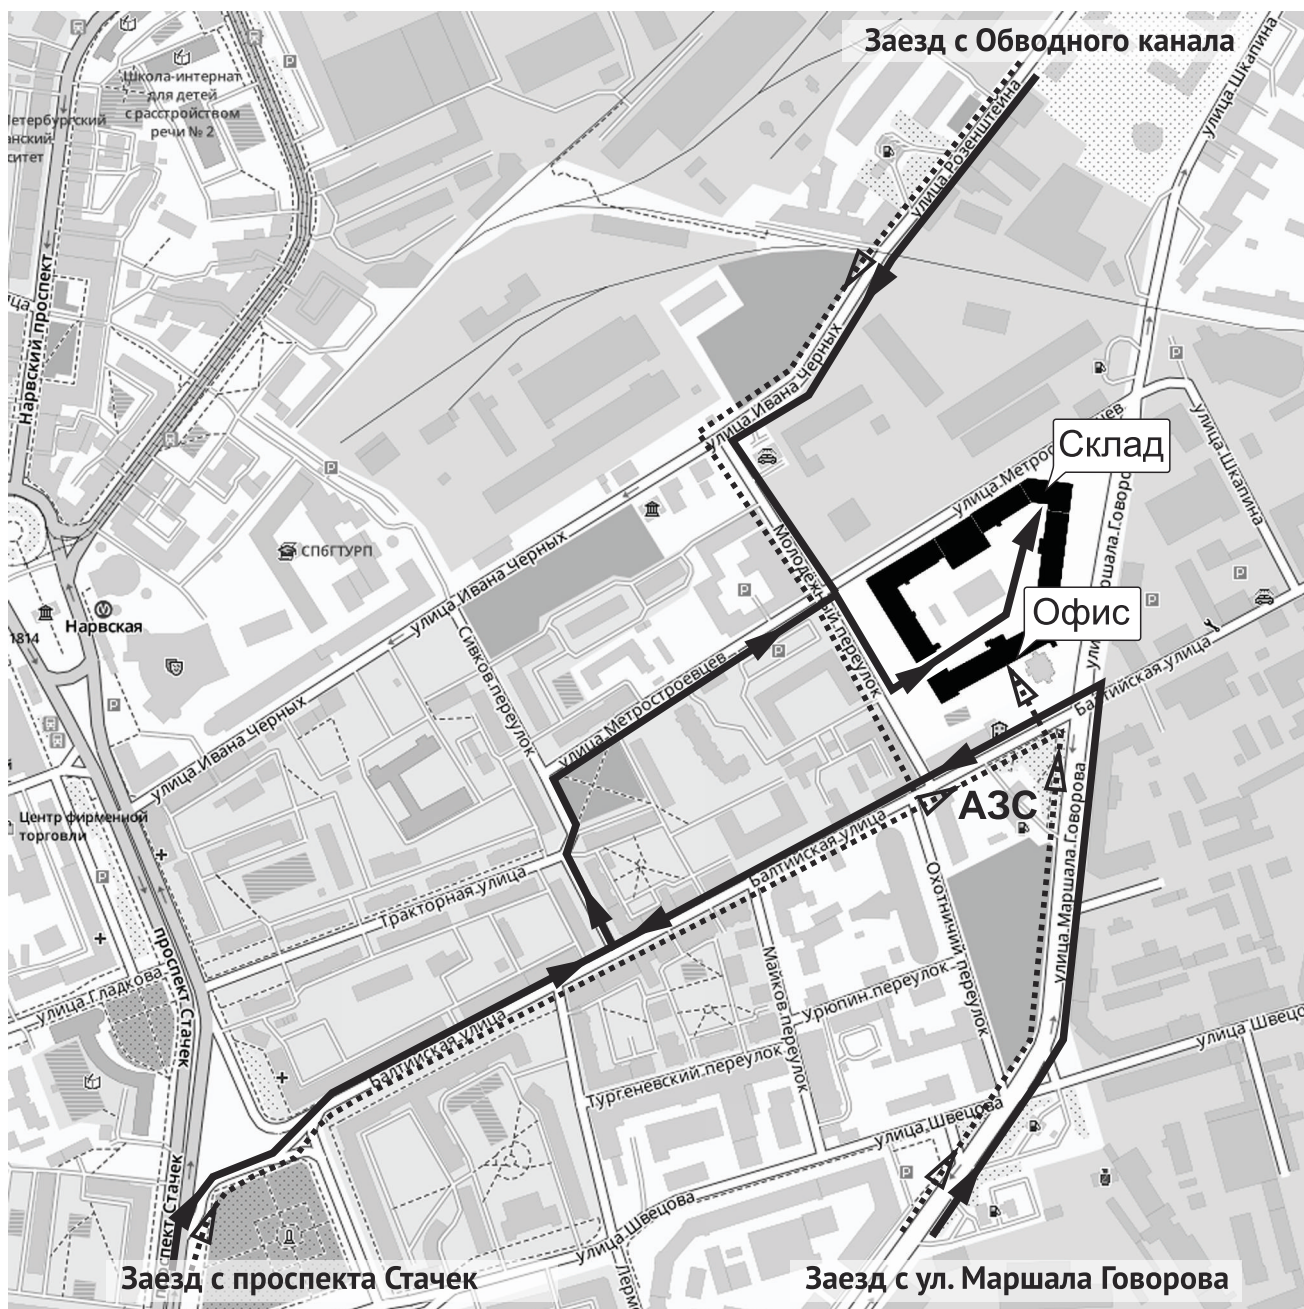

## Схема проезда в офис и на склад компании «Практическая Механика»

Часы работы: ПН-ПТ, 9:00-18:00