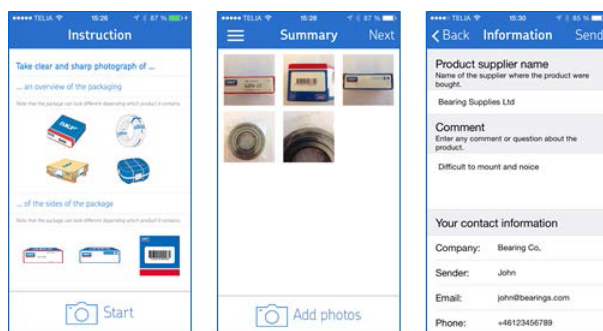

Вы уверены, что приобрели оригинальную продукцию?

Вы опасаетесь, что могли приобрести контрафактную продукцию SKF?

Приложение SKF Authenticate содержит подробные инструкции о том, как сфотографировать изделие и автоматически послать запрос в компанию SKF. После получения запроса специалисты SKF проверят данные об изделии, определят, является ли он оригинальным или контрафактным, и свяжутся с вами, чтобы сообщить результаты.

Приложение SKF Authenticate доступно в Apple App Store или Google Play. Для скачивания считайте приведённый ниже QR-код.

Если у вас есть какие-либо вопросы, свяжитесь с SKF по электронной почте genuine@skf.com