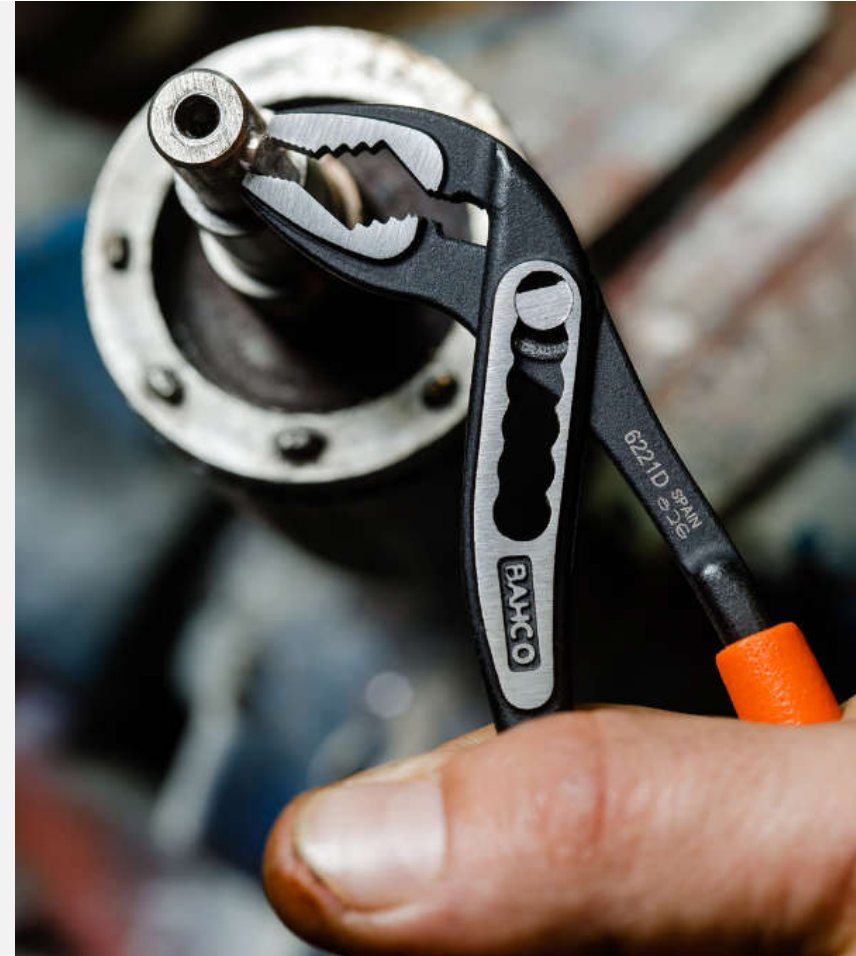

Новые и улучшенные

ВАНСО®

Как европейский производитель плоскогубцев, мы стремимся предложить полный ассортимент, сделанный на нашем собственном производстве в Ируне (Испания).

После успешной реконструкции наших плоскогубцев в 2015 году в соответствии с последними стандартами эргономики, пришло время познакомиться с нашей обновленной линейкой переставных клещей.

За исключением наших известных клещей ERGO, серия получила полный пересмотр с точки зрения дизайна, ассортимента и производительности.

Основываясь на отзывах конечных пользователей и нескольких полевых испытаниях, наши исследования и разработки были сделаны с новым и тонким дизайном для серии 622X и 722X, сочетающим в себе оптимальный комфорт, легкий доступ и выдающуюся производительность.

ВАНСО