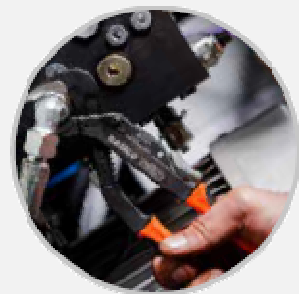

**Запатентован
механизм
Quick-Adjust**

IEC60900  1000V   

1000V изолированные для
работы под напряжением

SLIM
версия

35%
WIDER THAN THE REST

BAHCO⁵

722X, QUICK-ADJUST Переставные клещи **ВАНСО**®

Quick-Adjust

- Раскрытие губок на 35% больше, чем у конкурентов
- Закаленные зубья (60-62 HRC) для длительного срока службы и сильного захвата любой формы
- Запатентованный механизм Quick-Adjust с устройством автоматической затяжки на трубах и гайках
- Узкая головка для удобного доступа в ограниченном пространстве
- Тонкие и прочные
- Разработанный, чтобы предотвратить защемление пальцев
- Высококачественная легированная сталь
- Двухкомпонентные ручки для максимального комфорта

822X, ERGO Переставные клещи

ВАНСО®

ergo®

One-hand operated
Quick-Adjust

Работа одной рукой - механизм Quick-Adjust

- Зубья предназначены для обеспечения сцепления
- Длинная и узкая головка для труднодоступных мест
- Высококачественная легированная сталь
- Антикоррозийное покрытие
- Механизм быстрой регулировки одной рукой Quick-Adjust
- Рукоятки ERGO™ двухкомпонентные для удобного захвата